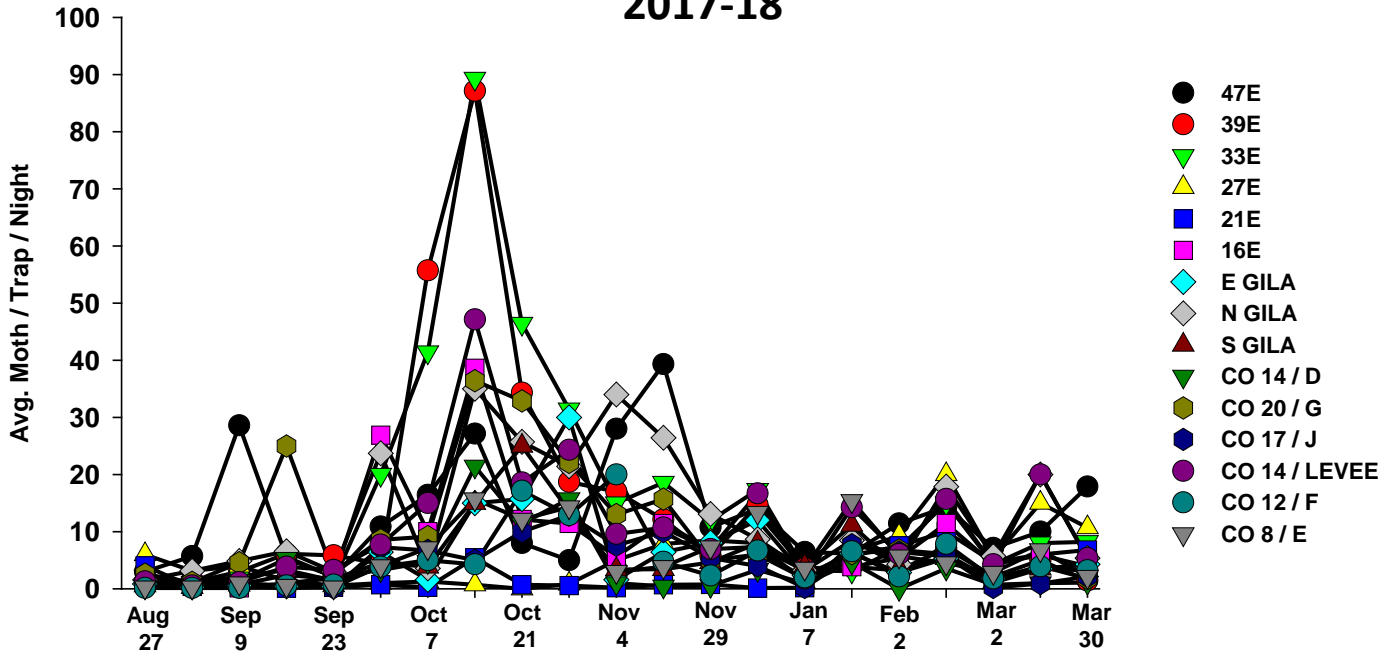

Cabbage Looper

2017-18