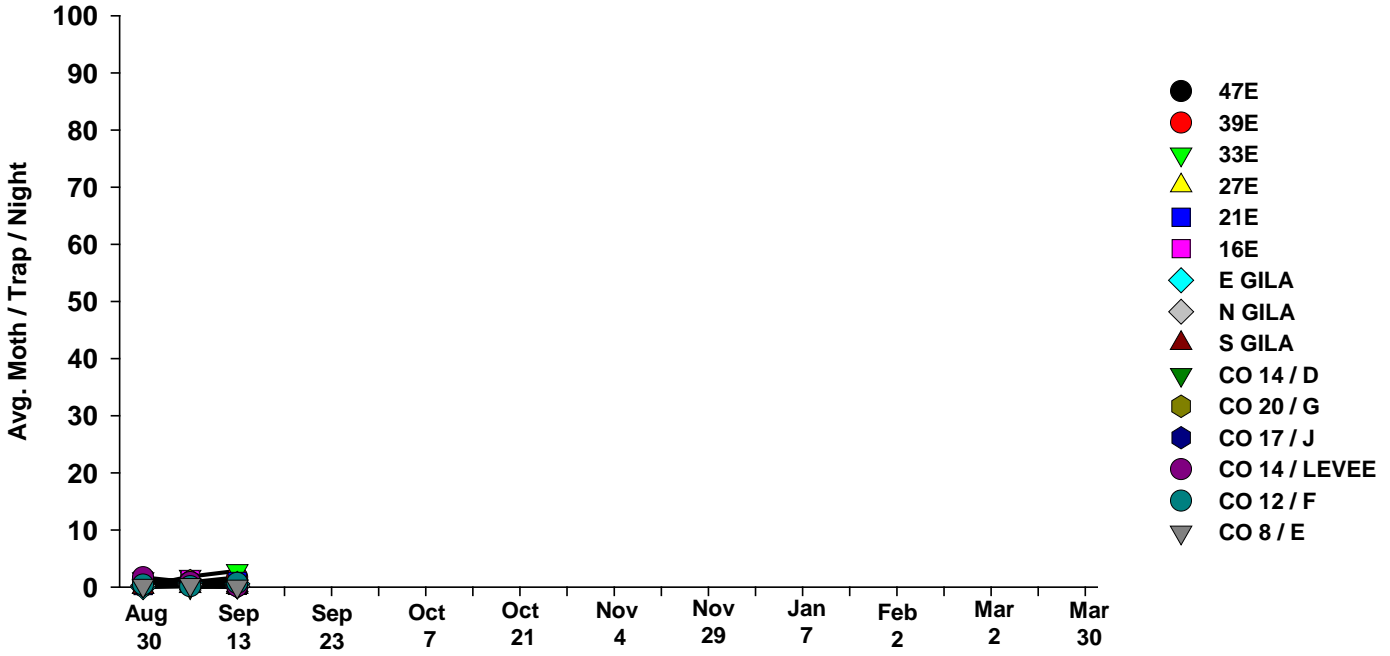

### Corn Earworm

2017-18

### Beet Armyworm

2018-19

### Beet Armyworm

2017-18

### Cabbage Looper

2018-19